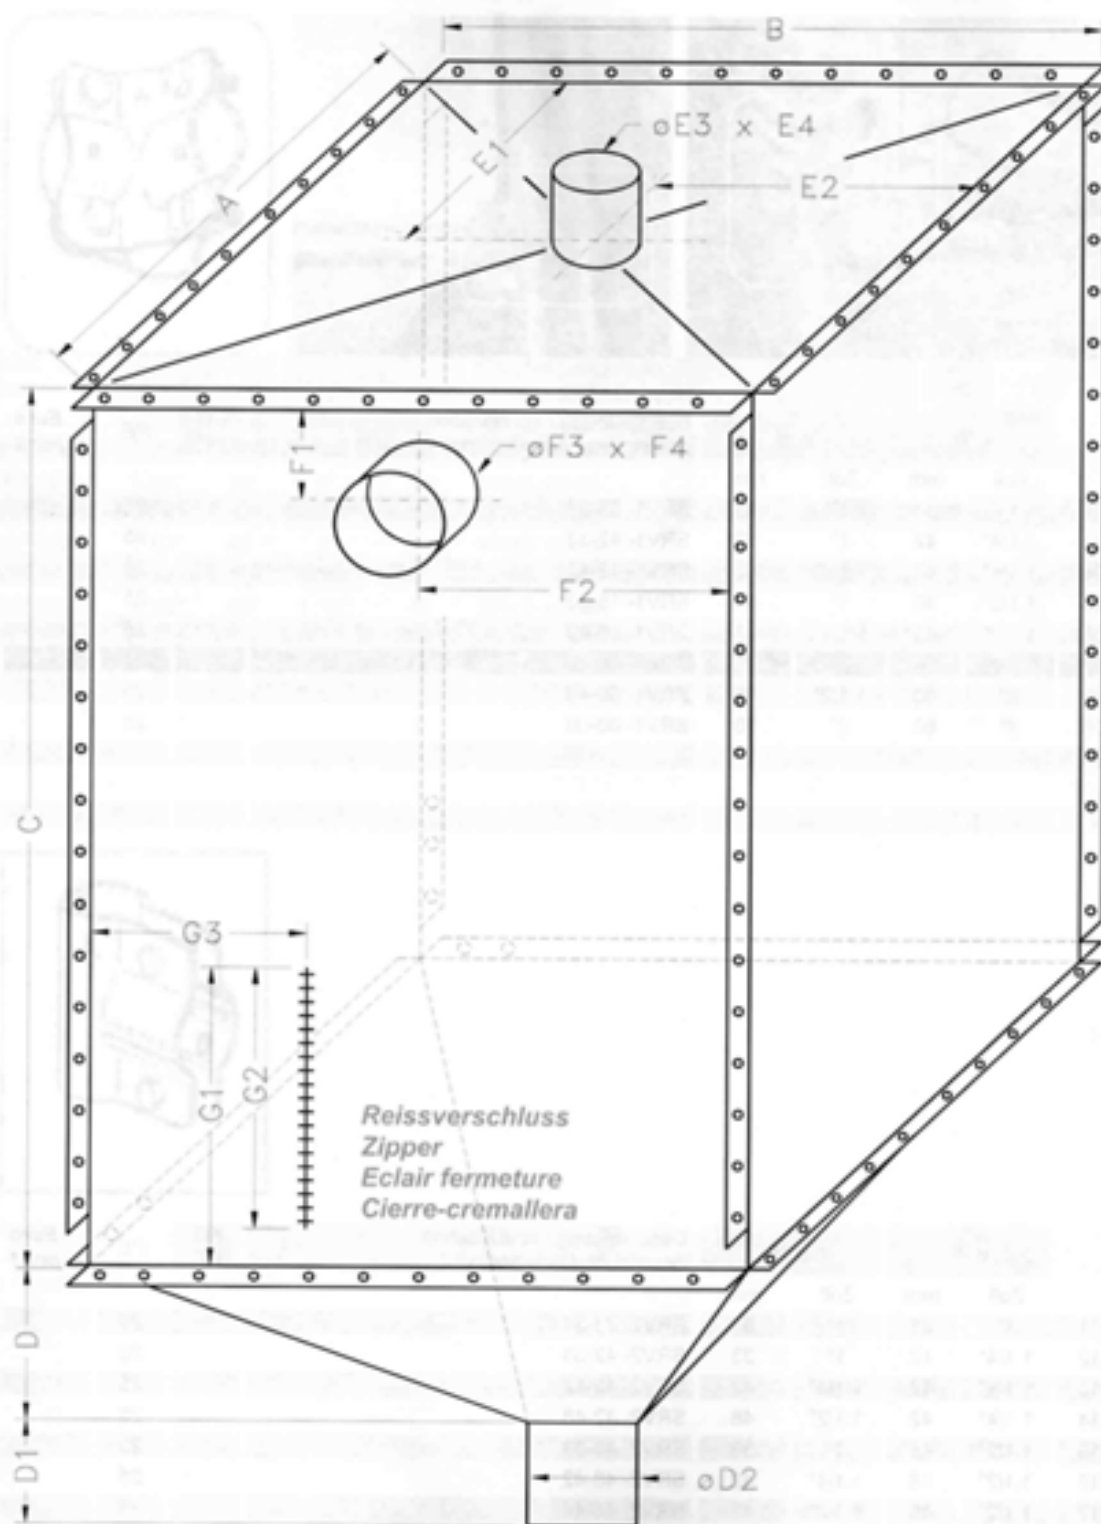

mm		mm		mm		mm		mm
A		D1		E1		F1		G1	
B		oD2		E2		F2		G2	
C				oE3		oF3		G3	
D				E4		F4			

andere Ausführungen auf Anfrage
autre types sur demande

other types upon request
otro tipos a solicitud

Nicht alles aus Lagerbeständen lieferbar, Lieferzeit auf Anfrage
Pas de stock pour certains produits, délais de livraison sur demande

Not all in stock, delivery time upon request
No todo del inventario disponible, plazo de entrega a demanda