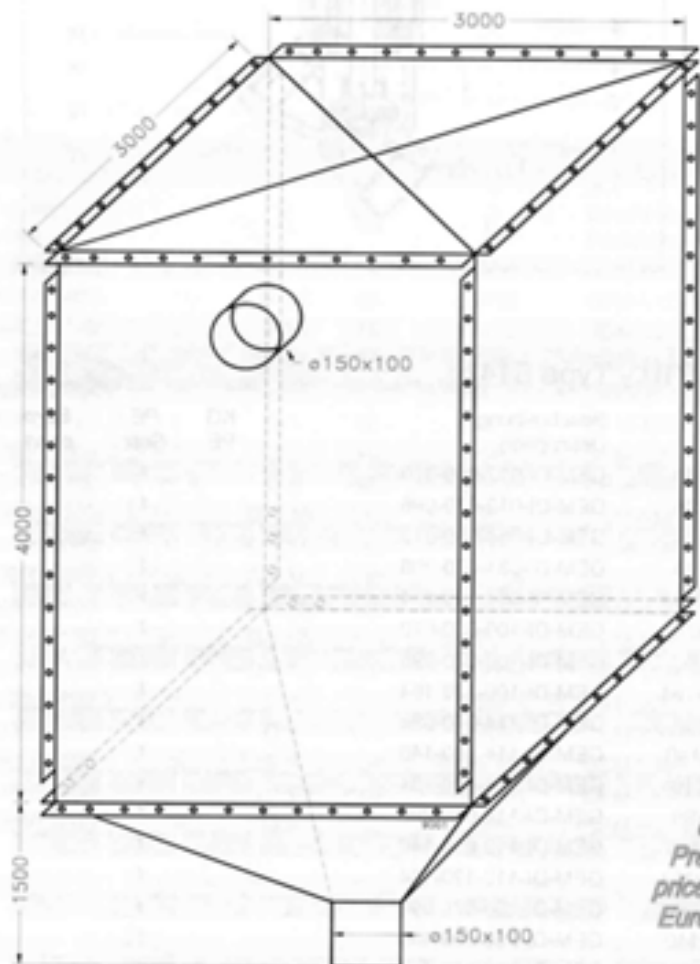

Gewebe aus Polyethylene mit eingewebtem rostfreien Draht zwecks Erdung. Das Gewebe ist Lieferbar in Rollen mit einer breite von 2200 bis 2300mm und einer Länge von 100 meter. Wir liefern auch zugeschnittene Längen ab 10 m (22,5m²)

Komplette Silosäcke mit an den Nahtstellen eingewählter Kupferlitze für Erdung auf Anfrage

Special tissue/mesh made from polyethylene with inox wire inside for grounding. You can order (yard goods) wide standard 2200-2300mm and length variable minimum 10 m (22,5m²)

Complete silobags with copper lace/cord for grounding upon request.

ca 40 m³
Preisbeispiel
price example
Euro 990,00

Art.-Nr. Item	Beschreibung / specification description / description	KG PE	PE	Euro 1 m²
9901.8000	1 komplette Rolle / 2,25 x 100 meter	40	225m²	
9901.8100	2 komplette Rollen / 2,25 x 200 meter	80	450m²	
9901.8200	Zuschnitte / yard goods		ab 22,5m²	

andere Ausführungen auf Anfrage
autre types sur demande

other types upon request
otro tipos a solicitud

Nicht alles aus Lagerbeständen lieferbar, Lieferzeit auf Anfrage
Pas de stock pour certains produits, délais de livraison sur demande

Not all in stock, delivery time upon request
No todo del inventario disponible, plazo de entrega a demanda